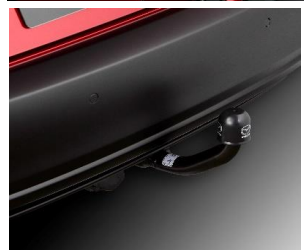

**Пристрій тягово-зчіпний (з'ємний, макс. верт.
навантаження 80 кг)
Tow bar detachable type**

DHT4V3920

21 195,54

Для встановлення потрібен: DFR5-V7-780